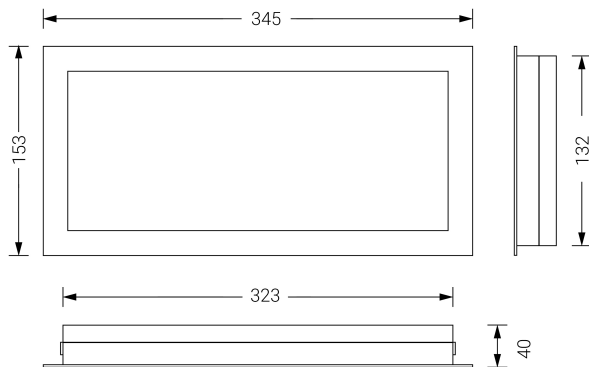

VOLUTTA EMPOTRABLE

Ficha técnica

Alumbrado de Emergencia

Ref. VTL-60-2

Dimensiones (mm):

Datos fotométricos:

UNE 60598-2-22
230V 50/60HZ

Alumbrado de Emergencia: VOLUTTA EMPOTRABLE. Referencia: VTL-60-2, fabricado por Normalux. Lúmenes 95 lm. Autonomía (h) 1h. Modo de funcionamiento: Permanente - No Permanente. Tipo de instalación: Empotrable. Fuente de Luz: Led. Batería de: Ni-Cd 3.6V/600mAh. IP: 42. IK: 04. Versión: Estándar. Acabado: Aluminio. Carcasa de: PC+ABS Autoextinguible. Voltaje: 230V 50/60Hz. Dimensiones (mm): 345 x 153 x 40 mm. Manufacturado según la normativa UNE 60598-2-22. Compatible con telemando S-TE.

Lúmenes	95 lm
Temperatura de color (K)	5700
Fuente de Luz	Led
Autonomía (h)	1h
Batería	Ni-Cd 3.6V/600mAh
Tiempo de carga	max. 24 h
Potencia (W)	5W
Modo de funcionamiento	Permanente - No Permanente
Clase	II
IP	42
IK	04
Temperatura de funcionamiento (°C)	5 a 35
Telemandable	Sí