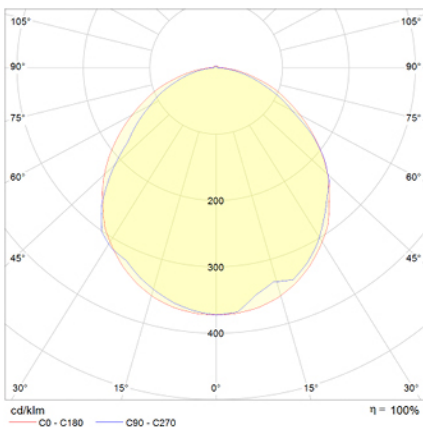

VOLUTTA EMPOTRABLE

Ficha técnica

Alumbrado de Emergencia

Ref. VTL-60-2

Dimensiones (mm):

Datos fotométricos:

UNE 60598-2-22
230V 50/60HZ

Alumbrado de Emergencia: VOLUTTA EMPOTRABLE. Referencia: VTL-60-2, fabricado por Normalux. Lúmenes 95 lm. Autonomía (h) 1h. Modo de funcionamiento: Permanente - No Permanente. Tipo de instalación: Empotrable. Fuente de Luz: Led. Batería de: Ni-Cd 3.6V/600mAh. IP: 42. IK: 04. Versión: Estándar. Acabado: Aluminio. Carcasa de: PC+ABS Autoextinguible. Voltaje: 230V 50/60Hz. Dimensiones (mm): 345 x 153 x 40 mm. Manufacturado según la normativa UNE 60598-2-22. Compatible con telemando S-TE.

Lúmenes	95 lm
Temperatura de color (K)	5700
Fuente de Luz	Led
Autonomía (h)	1h
Batería	Ni-Cd 3.6V/600mAh
Tiempo de carga	max. 24 h
Potencia (W)	5W
Modo de funcionamiento	Permanente - No Permanente
Clase	II
IP	42
IK	04
Temperatura de funcionamiento (°C)	5 a 35
Telemandable	Sí