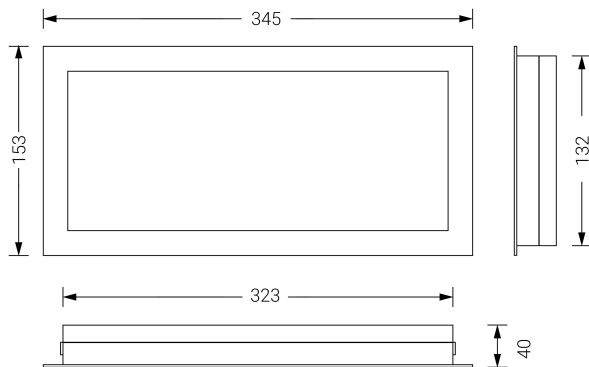

VOLUTTA EMPOTRABLE

Ficha técnica

Alumbrado de Emergencia
Ref. VTL2-200-1

Dimensiones (mm):

Datos fotométricos:

UNE 60598-2-22
230V 50/60HZ

Alumbrado de Emergencia: VOLUTTA EMPOTRABLE. Referencia: VTL2-200-1, fabricado por Normalux. Lúmenes 180 lm. Autonomía (h) 2h. Modo de funcionamiento: Permanente - No Permanente. Tipo de instalación: Empotrable. Fuente de Luz: Led. Batería de: Ni-Mh 4.8V/1500mAh. IP: 42. IK: 04. Versión: Estándar. Acabado: Antracita. Carcasa de: PC+ABS Autoextinguible. Voltaje: 230V 50/60Hz. Dimensiones (mm): 345 x 153 x 40 mm. Manufacturado según la normativa UNE 60598-2-22. Compatible con telemando S-TE.

Lúmenes	180 lm
Temperatura de color (K)	5700
Fuente de Luz	Led
Autonomía (h)	2h
Batería	Ni-Mh 4.8V/1500mAh
Tiempo de carga	max. 24 h
Potencia (W)	5W
Modo de funcionamiento	Permanente - No Permanente
Clase	II
IP	42
IK	04
Temperatura de funcionamiento (°C)	5 a 35
Telemandable	Sí