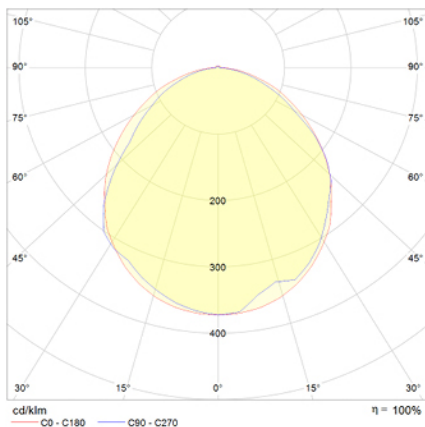

VOLUTTA EMPOTRABLE

Ficha técnica

Alumbrado de Emergencia
Ref. VTL2-200-1

Dimensiones (mm):

Datos fotométricos:

UNE 60598-2-22
230V 50/60HZ

Alumbrado de Emergencia: VOLUTTA EMPOTRABLE. Referencia: VTL2-200-1, fabricado por Normalux. Lúmenes 180 lm. Autonomía (h) 2h. Modo de funcionamiento: Permanente - No Permanente. Tipo de instalación: Empotrable. Fuente de Luz: Led. Batería de: Ni-Mh 4.8V/1500mAh. IP: 42. IK: 04. Versión: Estándar. Acabado: Antracita. Carcasa de: PC+ABS Autoextinguible. Voltaje: 230V 50/60Hz. Dimensiones (mm): 345 x 153 x 40 mm. Manufacturado según la normativa UNE 60598-2-22. Compatible con telemando S-TE.

Lúmenes	180 lm
Temperatura de color (K)	5700
Fuente de Luz	Led
Autonomía (h)	2h
Batería	Ni-Mh 4.8V/1500mAh
Tiempo de carga	max. 24 h
Potencia (W)	5W
Modo de funcionamiento	Permanente - No Permanente
Clase	II
IP	42
IK	04
Temperatura de funcionamiento (°C)	5 a 35
Telemandable	Sí