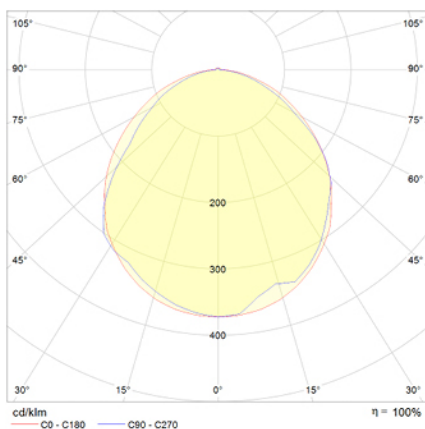

VOLUTTA EMPOTRABLE

Ficha técnica

Alumbrado de Emergencia
Ref. VTL2-200-2

Dimensiones (mm):

Datos fotométricos:

UNE 60598-2-22
230V 50/60HZ

Alumbrado de Emergencia: VOLUTTA EMPOTRABLE. Referencia: VTL2-200-2, fabricado por Normalux. Lúmenes 180 lm. Autonomía (h) 2h. Modo de funcionamiento: Permanente - No Permanente. Tipo de instalación: Empotrable. Fuente de Luz: Led. Batería de: Ni-Mh 4.8V/1500mAh. IP: 42. IK: 04. Versión: Estándar. Acabado: Aluminio. Carcasa de: PC+ABS Autoextinguible. Voltaje: 230V 50/60Hz. Dimensiones (mm): 345 x 153 x 40 mm. Manufacturado según la normativa UNE 60598-2-22. Compatible con teledando S-TE.

Lúmenes	180 lm
Temperatura de color (K)	5700
Fuente de Luz	Led
Autonomía (h)	2h
Batería	Ni-Mh 4.8V/1500mAh
Tiempo de carga	max. 24 h
Potencia (W)	5W
Modo de funcionamiento	Permanente - No Permanente
Clase	II
IP	42
IK	04
Temperatura de funcionamiento (°C)	5 a 35
Telemandable	Sí