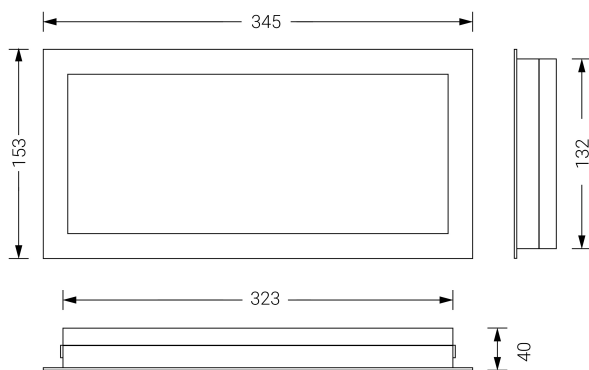

VOLUTTA EMPOTRABLE

Ficha técnica

Alumbrado de Emergencia
Ref. VTL2-200-2

Dimensiones (mm):

Datos fotométricos:

UNE 60598-2-22
230V 50/60HZ

Alumbrado de Emergencia: VOLUTTA EMPOTRABLE. Referencia: VTL2-200-2, fabricado por Normalux. Lúmenes 180 lm. Autonomía (h) 2h. Modo de funcionamiento: Permanente - No Permanente. Tipo de instalación: Empotrable. Fuente de Luz: Led. Batería de: Ni-Mh 4.8V/1500mAh. IP: 42. IK: 04. Versión: Estándar. Acabado: Aluminio. Carcasa de: PC+ABS Autoextinguible. Voltaje: 230V 50/60Hz. Dimensiones (mm): 345 x 153 x 40 mm. Manufacturado según la normativa UNE 60598-2-22. Compatible con teledando S-TE.

Lúmenes	180 lm
Temperatura de color (K)	5700
Fuente de Luz	Led
Autonomía (h)	2h
Batería	Ni-Mh 4.8V/1500mAh
Tiempo de carga	max. 24 h
Potencia (W)	5W
Modo de funcionamiento	Permanente - No Permanente
Clase	II
IP	42
IK	04
Temperatura de funcionamiento (°C)	5 a 35
Telemandable	Sí