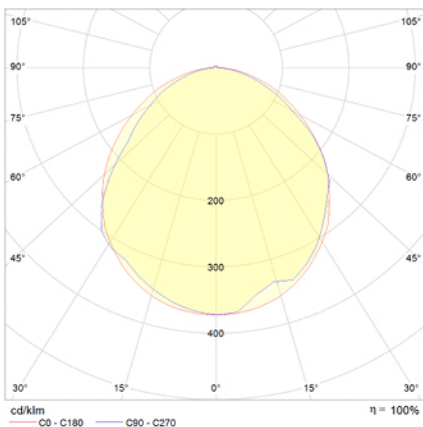

VOLUTTA EMPOTRABLE

Ficha técnica

Alumbrado de Emergencia
Ref. VTL3-100

Dimensiones (mm):

Datos fotométricos:

UNE 60598-2-22
230V 50/60HZ

Alumbrado de Emergencia: VOLUTTA EMPOTRABLE. Referencia: VTL3-100, fabricado por Normalux. Lúmenes 100 lm. Autonomía (h) 3h. Modo de funcionamiento: Permanente - No Permanente. Tipo de instalación: Empotrable. Fuente de Luz: Led. Batería de: Ni-Mh 4.8V/1500mAh. IP: 42. IK: 04. Versión: Estándar. Acabado: Blanco. Carcasa de: PC+ABS Autoextinguible. Voltaje: 230V 50/60Hz. Dimensiones (mm): 345 x 153 x 40 mm. Manufacturado según la normativa UNE 60598-2-22. Compatible con telemando S-TE.

Lúmenes	100 lm
Temperatura de color (K)	5700
Fuente de Luz	Led
Autonomía (h)	3h
Batería	Ni-Mh 4.8V/1500mAh
Tiempo de carga	max. 24 h
Potencia (W)	5W
Modo de funcionamiento	Permanente - No Permanente
Clase	II
IP	42
IK	04
Temperatura de funcionamiento (°C)	5 a 35
Telemandable	Sí