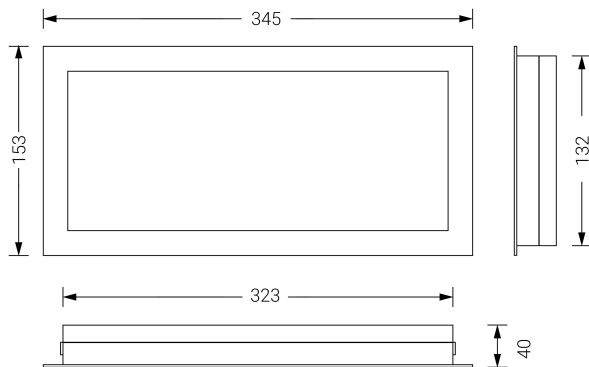

VOLUTTA EMPOTRABLE

Ficha técnica

Alumbrado de Emergencia
Ref. VTL3-100

Dimensiones (mm):

Datos fotométricos:

UNE 60598-2-22
230V 50/60HZ

Alumbrado de Emergencia: VOLUTTA EMPOTRABLE. Referencia: VTL3-100, fabricado por Normalux. Lúmenes 100 lm. Autonomía (h) 3h. Modo de funcionamiento: Permanente - No Permanente. Tipo de instalación: Empotrable. Fuente de Luz: Led. Batería de: Ni-Mh 4.8V/1500mAh. IP: 42. IK: 04. Versión: Estándar. Acabado: Blanco. Carcasa de: PC+ABS Autoextinguible. Voltaje: 230V 50/60Hz. Dimensiones (mm): 345 x 153 x 40 mm. Manufacturado según la normativa UNE 60598-2-22. Compatible con telemando S-TE.

Lúmenes	100 lm
Temperatura de color (K)	5700
Fuente de Luz	Led
Autonomía (h)	3h
Batería	Ni-Mh 4.8V/1500mAh
Tiempo de carga	max. 24 h
Potencia (W)	5W
Modo de funcionamiento	Permanente - No Permanente
Clase	II
IP	42
IK	04
Temperatura de funcionamiento (°C)	5 a 35
Telemandable	Sí