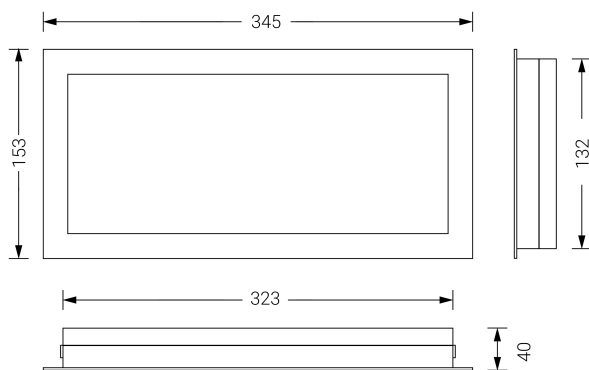

VOLUTTA EMPOTRABLE

Ficha técnica

Alumbrado de Emergencia
Ref. VTL3-100-1

Dimensiones (mm):

Datos fotométricos:

UNE 60598-2-22
230V 50/60HZ

Alumbrado de Emergencia: VOLUTTA EMPOTRABLE. Referencia: VTL3-100-1, fabricado por Normalux. Lúmenes 100 lm. Autonomía (h) 3h. Modo de funcionamiento: Permanente - No Permanente. Tipo de instalación: Empotrable. Fuente de Luz: Led. Batería de: Ni-Mh 4.8V/1500mAh. IP: 42. IK: 04. Versión: Estándar. Acabado: Antracita. Carcasa de: PC+ABS Autoextinguible. Voltaje: 230V 50/60Hz. Dimensiones (mm): 345 x 153 x 40 mm. Manufacturado según la normativa UNE 60598-2-22. Compatible con telemando S-TE.

Lúmenes	100 lm
Temperatura de color (K)	5700
Fuente de Luz	Led
Autonomía (h)	3h
Batería	Ni-Mh 4.8V/1500mAh
Tiempo de carga	max. 24 h
Potencia (W)	5W
Modo de funcionamiento	Permanente - No Permanente
Clase	II
IP	42
IK	04
Temperatura de funcionamiento (°C)	5 a 35
Telemandable	Sí