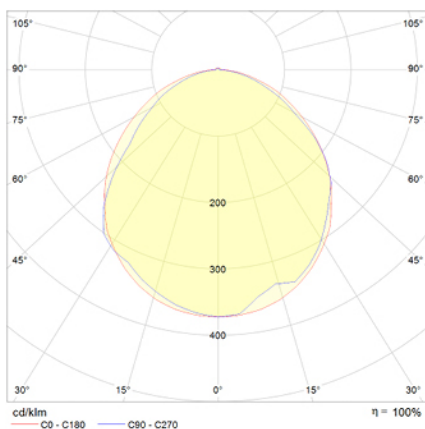

VOLUTTA EMPOTRABLE

Ficha técnica

Alumbrado de Emergencia
Ref. VTL3-100-1

Dimensiones (mm):

Datos fotométricos:

UNE 60598-2-22
230V 50/60HZ

Alumbrado de Emergencia: VOLUTTA EMPOTRABLE. Referencia: VTL3-100-1, fabricado por Normalux. Lúmenes 100 lm. Autonomía (h) 3h. Modo de funcionamiento: Permanente - No Permanente. Tipo de instalación: Empotrable. Fuente de Luz: Led. Batería de: Ni-Mh 4.8V/1500mAh. IP: 42. IK: 04. Versión: Estándar. Acabado: Antracita. Carcasa de: PC+ABS Autoextinguible. Voltaje: 230V 50/60Hz. Dimensiones (mm): 345 x 153 x 40 mm. Manufacturado según la normativa UNE 60598-2-22. Compatible con telemando S-TE.

Lúmenes	100 lm
Temperatura de color (K)	5700
Fuente de Luz	Led
Autonomía (h)	3h
Batería	Ni-Mh 4.8V/1500mAh
Tiempo de carga	max. 24 h
Potencia (W)	5W
Modo de funcionamiento	Permanente - No Permanente
Clase	II
IP	42
IK	04
Temperatura de funcionamiento (°C)	5 a 35
Telemandable	Sí