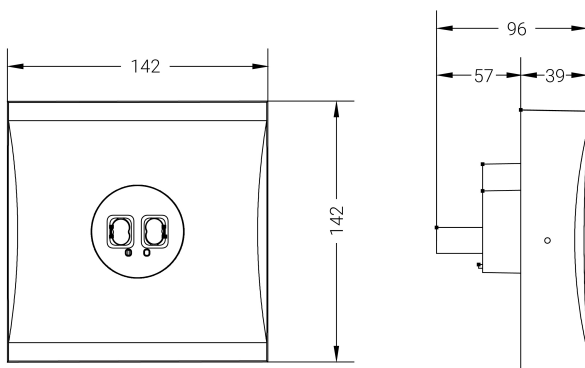

VIA S

Ficha técnica

Alumbrado de Emergencia

Ref. VTV

UNE 60598-2-22
230V 50/60HZ

Alumbrado de Emergencia: VIA S. Referencia: VTV, fabricado por Normalux. Lúmenes 220 lm. Autonomía (h) 1h. Modo de funcionamiento: Permanente - No Permanente. Tipo de instalación: Carril Electrificado. Fuente de Luz: Led. Batería de: Ni-Cd 3.6V/750mAh. IP: 40. IK: 04. Versión: Estándar. Acabado: Blanco. Carcasa de: ABS Autoextinguible. Voltaje: 230V 50/60Hz. Dimensiones (mm): 142 x 142 x 96 mm. Manufacturado según la normativa UNE 60598-2-22.

Dimensiones (mm):

Lúmenes	220 lm
Temperatura de color (K)	5700
Fuente de Luz	Led
Autonomía (h)	1h
Batería	Ni-Cd 3.6V/750mAh
Tiempo de carga	max. 24 h
Potencia (W)	2,8W
Modo de funcionamiento	Permanente - No Permanente
Clase	II
IP	40
IK	04
Temperatura de funcionamiento (°C)	5 a 35

Datos fotométricos: