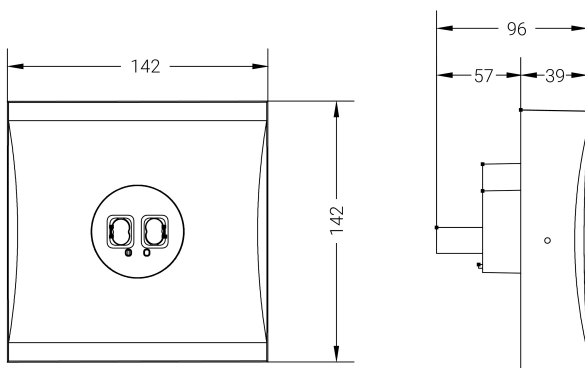

Alumbrado de Emergencia

Ref. VTV-4

Dimensiones (mm):

Datos fotométricos:

**UNE 60598-2-22**  
**230V 50/60HZ**

Alumbrado de Emergencia: VIA S. Referencia: VTV-4, fabricado por Normalux. Lúmenes 220 lm. Autonomía (h) 1h. Modo de funcionamiento: Permanente - No Permanente. Tipo de instalación: Carril Electrificado. Fuente de Luz: Led. Batería de: Ni-Cd 3.6V/750mAh. IP: 40. IK: 04. Versión: Estándar. Acabado: Negro. Carcasa de: ABS Autoextinguible. Voltaje: 230V 50/60Hz. Dimensiones (mm): 142 x 142 x 96 mm. Manufacturado según la normativa UNE 60598-2-22.

Lúmenes	220 lm
Temperatura de color (K)	5700
Fuente de Luz	Led
Autonomía (h)	1h
Batería	Ni-Cd 3.6V/750mAh
Tiempo de carga	max. 24 h
Potencia (W)	2,8W
Modo de funcionamiento	Permanente - No Permanente
Clase	II
IP	40
IK	04
Temperatura de funcionamiento (°C)	5 a 35