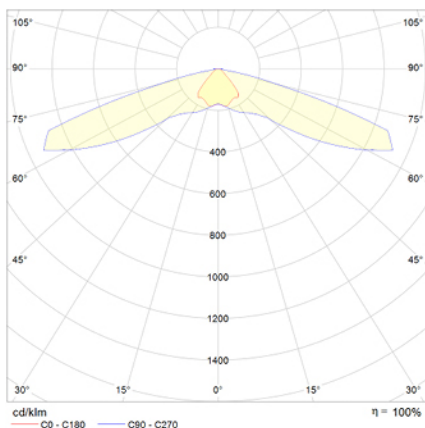

Alumbrado de Emergencia

Ref. VTV-4

Dimensiones (mm):

Datos fotométricos:

**UNE 60598-2-22**  
**230V 50/60HZ**

Alumbrado de Emergencia: VIA S. Referencia: VTV-4, fabricado por Normalux. Lúmenes 220 lm. Autonomía (h) 1h. Modo de funcionamiento: Permanente - No Permanente. Tipo de instalación: Carril Electrificado. Fuente de Luz: Led. Batería de: Ni-Cd 3.6V/750mAh. IP: 40. IK: 04. Versión: Estándar. Acabado: Negro. Carcasa de: ABS Autoextinguible. Voltaje: 230V 50/60Hz. Dimensiones (mm): 142 x 142 x 96 mm. Manufacturado según la normativa UNE 60598-2-22.

Lúmenes	220 lm
Temperatura de color (K)	5700
Fuente de Luz	Led
Autonomía (h)	1h
Batería	Ni-Cd 3.6V/750mAh
Tiempo de carga	max. 24 h
Potencia (W)	2,8W
Modo de funcionamiento	Permanente - No Permanente
Clase	II
IP	40
IK	04
Temperatura de funcionamiento (°C)	5 a 35