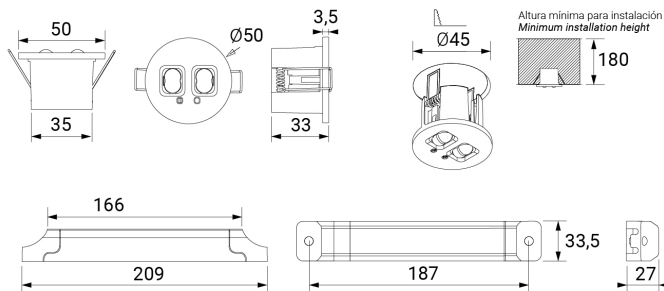

UNE 60598-1
24V DC

Alumbrado de Emergencia: VIA R. Referencia: VV-S2L24, fabricado por Normalux. Lúmenes 220 lm. Modo de funcionamiento: Permanente - No Permanente. Tipo de instalación: Empotrable. Fuente de Luz: Led. IP: 20-40. IK: 04. Versión: CBS (24V CC). Acabado: Blanco. Carcasa de: Zamak, PC y ABS. Voltaje: 24V DC. Dimensiones (mm): 50 x 50 x 33 mm. Manufacturado según la normativa UNE 60598-1.

Lúmenes	220 lm
Temperatura de color (K)	5700
Fuente de Luz	Led
Batería	-
Potencia (W)	2W
Modo de funcionamiento	Permanente - No Permanente
Clase	III
IP	20-40
IK	04
Temperatura de funcionamiento (°C)	-25 a 55

Dimensiones (mm):

Datos fotométricos: