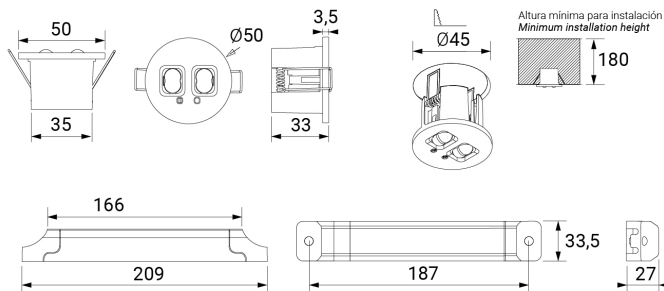

**UNE 60598-1**  
**24V DC**

Alumbrado de Emergencia: VIA R. Referencia: VVI-S2L24-4, fabricado por Normalux. Lúmenes 220 lm. Modo de funcionamiento: Permanente - No Permanente. Tipo de instalación: Empotrable. Fuente de Luz: Led. IP: 20-40. IK: 04. Versión: CBSi (24V CC). Acabado: Negro. Carcasa de: Zamak, PC y ABS. Voltaje: 24V DC. Dimensiones (mm): 50 x 50 x 33 mm. Manufacturado según la normativa UNE 60598-1.

Lúmenes	220 lm
Temperatura de color (K)	5700
Fuente de Luz	Led
Batería	-
Potencia (W)	2W
Modo de funcionamiento	Permanente - No Permanente
Clase	III
IP	20-40
IK	04
Temperatura de funcionamiento (°C)	-25 a 55

Dimensiones (mm):

Datos fotométricos: