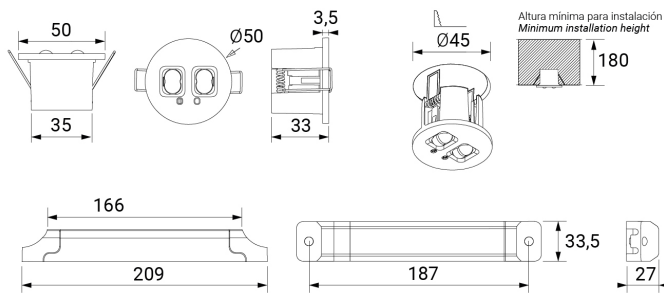

UNE 60598-2-22
230V 50/60HZ

Alumbrado de Emergencia: VIA R. Referencia: VVID, fabricado por Normalux. Lúmenes 220 lm. Autonomía (h) 1h. Modo de funcionamiento: Permanente - No Permanente. Tipo de instalación: Empotrable. Fuente de Luz: Led. Batería de: Ni-Cd 3.6V/750mAh. IP: 40. IK: 04. Versión: DALI. Acabado: Blanco. Carcasa de: Zamak, PC y ABS. Voltaje: 230V 50/60Hz. Dimensiones (mm): 50 x 50 x 33 mm. Manufacturado según la normativa UNE 60598-2-22.

Dimensiones (mm):

Lúmenes	220 lm
Temperatura de color (K)	5700
Fuente de Luz	Led
Autonomía (h)	1h
Batería	Ni-Cd 3.6V/750mAh
Tiempo de carga	max. 24 h
Potencia (W)	3,4W
Modo de funcionamiento	Permanente - No Permanente
Clase	II
IP	40
IK	04
Temperatura de funcionamiento (°C)	5 a 35
Telemandable	Sí

Datos fotométricos: