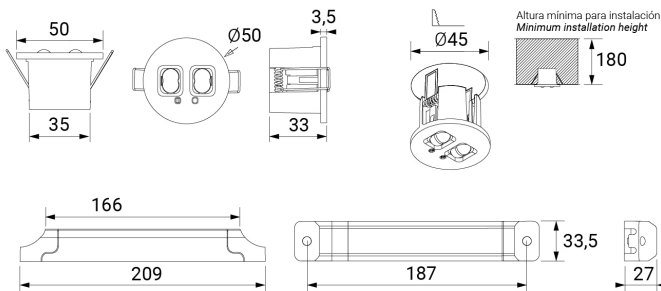

UNE 60598-2-22
230V 50/60HZ

Alumbrado de Emergencia: VIA R. Referencia: VVID3, fabricado por Normalux. Lúmenes 220 lm. Autonomía (h) 3h. Modo de funcionamiento: Permanente - No Permanente. Tipo de instalación: Empotrable. Fuente de Luz: Led. Batería de: Ni-Cd 3.6V/1500mAh. IP: 20-40. IK: 04. Versión: DALI. Acabado: Blanco. Carcasa de: Zamak, PC y ABS. Voltaje: 230V 50/60Hz. Dimensiones (mm): 50 x 50 x 33 mm. Manufacturado según la normativa UNE 60598-2-22.

Dimensiones (mm):

Datos fotométricos: