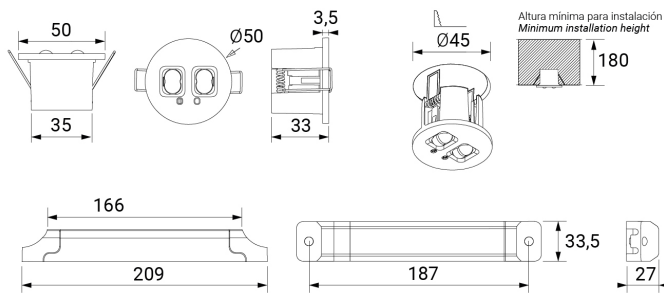

Alumbrado de Emergencia

Ref. VVID3Li

UNE 60598-2-22
230V 50/60HZ

Alumbrado de Emergencia: VIA R. Referencia: VVID3Li, fabricado por Normalux. Lúmenes 220 lm. Autonomía (h) 3h. Modo de funcionamiento: Permanente. Tipo de instalación: Empotrable. Fuente de Luz: Led. Batería de: LiFePO4 3.2V/3000mAh. IP: 40. IK: 04. Versión: DALI. Acabado: Blanco. Carcasa de: Zamak, PC y ABS. Voltaje: 230V 50/60Hz. Dimensiones (mm): 50 x 50 x 33 mm. Manufacturado según la normativa UNE 60598-2-22.

Dimensiones (mm):

Lúmenes	220 lm
Temperatura de color (K)	5700
Fuente de Luz	Led
Autonomía (h)	3h
Batería	LiFePO4 3.2V/3000mAh
Tiempo de carga	max. 24 h
Potencia (W)	5W
Modo de funcionamiento	Permanente
Clase	II
IP	40
IK	04
Temperatura de funcionamiento (°C)	5 a 35
Telemandable	Sí

Datos fotométricos: