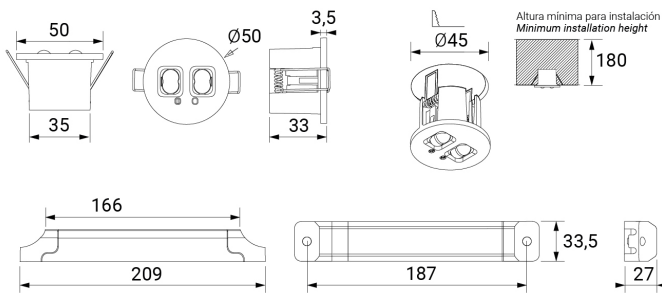

Dimensiones (mm):

UNE 60598-2-22
230V 50/60HZ

Alumbrado de Emergencia: VIA R. Referencia: VVIDH, fabricado por Normalux. Lúmenes 450 lm. Autonomía (h) 1h. Modo de funcionamiento: Permanente - No Permanente. Tipo de instalación: Empotrable. Fuente de Luz: Led. Batería de: Ni-Cd 3.6V/4Ah. IP: 40. IK: 04. Versión: DALI. Acabado: Blanco. Carcasa de: Zamak, PC y ABS. Voltaje: 230V 50/60Hz. Dimensiones (mm): 50 x 50 x 33 mm. Manufacturado según la normativa UNE 60598-2-22.

Datos fotométricos: