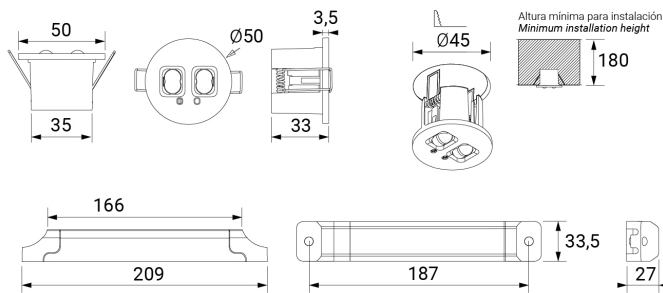

UNE 60598-2-22
230V 50/60HZ

Alumbrado de Emergencia: VIA R. Referencia: VVIDH3, fabricado por Normalux. Lúmenes 450 lm. Autonomía (h) 3h. Modo de funcionamiento: Permanente - No Permanente. Tipo de instalación: Empotrable. Fuente de Luz: Led. Batería de: NiMh 3.6V/4000mAh. IP: 20-40. IK: 04. Versión: DALI. Acabado: Blanco. Carcasa de: Zamak, PC y ABS. Voltaje: 230V 50/60Hz. Dimensiones (mm): 50 x 50 x 33 mm. Manufacturado según la normativa UNE 60598-2-22.

Dimensiones (mm):

Lúmenes	450 lm
Temperatura de color (K)	5700
Fuente de Luz	Led
Autonomía (h)	3h
Batería	NiMh 3.6V/4000mAh
Tiempo de carga	max. 24 h
Potencia (W)	7W
Modo de funcionamiento	Permanente - No Permanente
Clase	II
IP	20-40
IK	04
Temperatura de funcionamiento (°C)	5 a 35
Telemandable	Sí

Datos fotométricos: