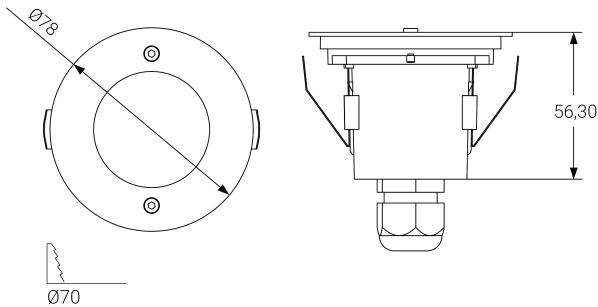

Alumbrado de Emergencia

Ref. VVS

**UNE 60598-2-22**  
**230V 50/60HZ**

Alumbrado de Emergencia: VIA R. Referencia: VVS, fabricado por Normalux. Lúmenes 195 lm. Autonomía (h) 1h. Modo de funcionamiento: Permanente - No Permanente. Tipo de instalación: Empotrable. Fuente de Luz: Led. Batería de: Ni-Cd 3.6V/750mAh. IP: 20-65. IK: 04. Versión: Estándar. Acabado: Blanco. Carcasa de: PC+ABS Autoextinguible. Voltaje: 230V 50/60Hz. Dimensiones (mm): 78 x 78 x 56 mm. Manufacturado según la normativa UNE 60598-2-22.

Dimensiones (mm):

Datos fotométricos: