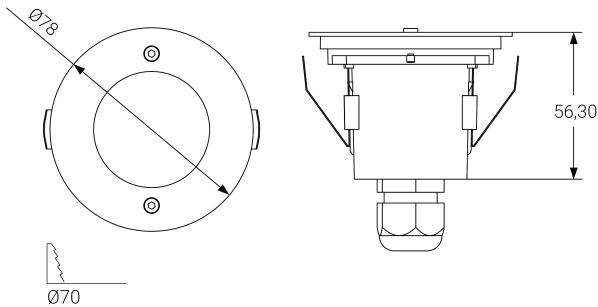

Alumbrado de Emergencia

Ref. VVS3

**UNE 60598-2-22**  
**230V 50/60HZ**

Alumbrado de Emergencia: VIA R. Referencia: VVS3, fabricado por Normalux. Lúmenes 195 lm. Autonomía (h) 3h. Modo de funcionamiento: Permanente - No Permanente. Tipo de instalación: Empotrable. Fuente de Luz: Led. Batería de: Ni-Cd 3.6V/1500mAh. IP: 20-65. IK: 04. Versión: Estándar. Acabado: Blanco. Carcasa de: PC+ABS Autoextinguible. Voltaje: 230V 50/60Hz. Dimensiones (mm): 78 x 78 x 56 mm. Manufacturado según la normativa UNE 60598-2-22.

Dimensiones (mm):

Datos fotométricos: