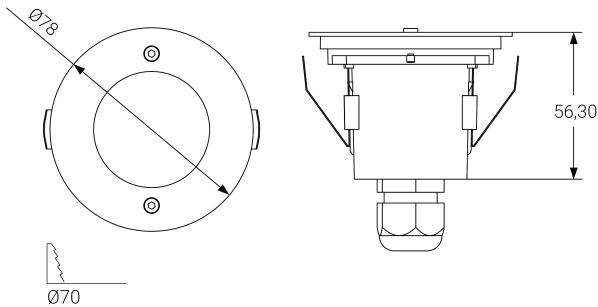

Alumbrado de Emergencia

Ref. VVSA

UNE 60598-2-22
230V 50/60HZ

Alumbrado de Emergencia: VIA R. Referencia: VVSA, fabricado por Normalux. Lúmenes 195 lm. Autonomía (h) 1h. Modo de funcionamiento: Permanente - No Permanente. Tipo de instalación: Empotrable. Fuente de Luz: Led. Batería de: Ni-Cd 3.6V/750mAh. IP: 20-65. IK: 04. Versión: Autotest. Acabado: Blanco. Carcasa de: PC+ABS Autoextinguible. Voltaje: 230V 50/60Hz. Dimensiones (mm): 78 x 78 x 56 mm. Manufacturado según la normativa UNE 60598-2-22.

Dimensiones (mm):

Datos fotométricos: