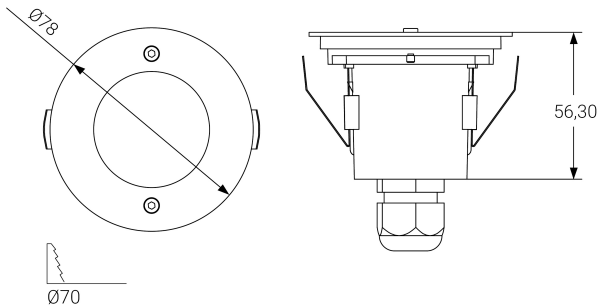

Alumbrado de Emergencia

Ref. VVSAH3

UNE 60598-2-22
230V 50/60HZ

Alumbrado de Emergencia: VIA R. Referencia: VVSAH3, fabricado por Normalux. Lúmenes 370 lm. Autonomía (h) 3h. Modo de funcionamiento: Permanente - No Permanente. Tipo de instalación: Empotrable. Fuente de Luz: Led. Batería de: Ni-Cd 3.6V/4000mAh. IP: 20-65. IK: 04. Versión: Autotest. Acabado: Blanco. Carcasa de: Zamak, PC y ABS. Voltaje: 230V 50/60Hz. Dimensiones (mm): 78 x 78 x 56 mm. Manufacturado según la normativa UNE 60598-2-22.

Dimensiones (mm):

Datos fotométricos: