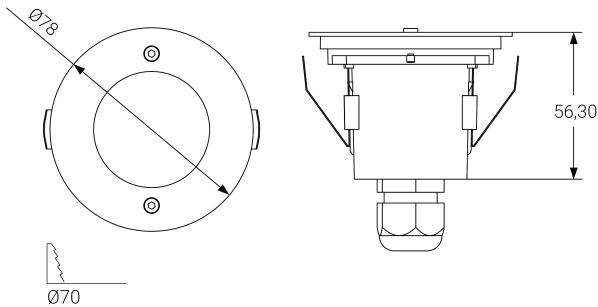

Alumbrado de Emergencia

Ref. VVSH3

**UNE 60598-2-22**  
**230V 50/60HZ**

Alumbrado de Emergencia: VIA R. Referencia: VVSH3, fabricado por Normalux. Lúmenes 320 lm. Autonomía (h) 3h. Modo de funcionamiento: Permanente - No Permanente. Tipo de instalación: Empotrable. Fuente de Luz: Led. Batería de: Ni-Cd 3.6V/4000mAh. IP: 20-65. IK: 04. Versión: Estándar. Acabado: Blanco. Carcasa de: PC+ABS Autoextinguible. Voltaje: 230V 50/60Hz. Dimensiones (mm): 78 x 78 x 56 mm. Manufacturado según la normativa UNE 60598-2-22.

Dimensiones (mm):

Datos fotométricos: