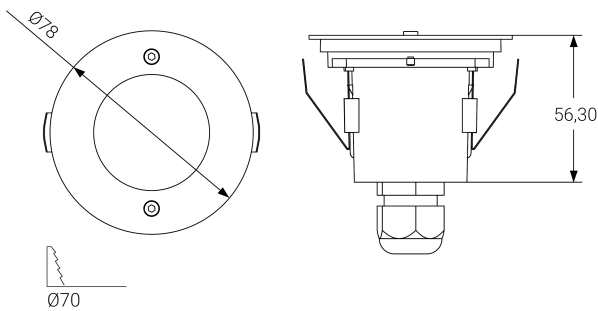

Alumbrado de Emergencia

Ref. VVSID-R

Dimensiones (mm):

UNE 60598-2-22
230V 50/60HZ

Alumbrado de Emergencia: VIA R. Referencia: VVSID-R, fabricado por Normalux. Lúmenes 220 lm. Autonomía (h) 1h. Modo de funcionamiento: Permanente - No Permanente. Tipo de instalación: Empotrable. Fuente de Luz: Led. Batería de: Ni-Cd 3,6V/750mAh. IP: 65. IK: 04. Versión: Inteligente Wireless. Acabado: Blanco. Carcasa de: PC+ABS Autoextinguible. Voltaje: 230V 50/60Hz. Dimensiones (mm): 78 x 78 x 56 mm. Manufacturado según la normativa UNE 60598-2-22.

Datos fotométricos: