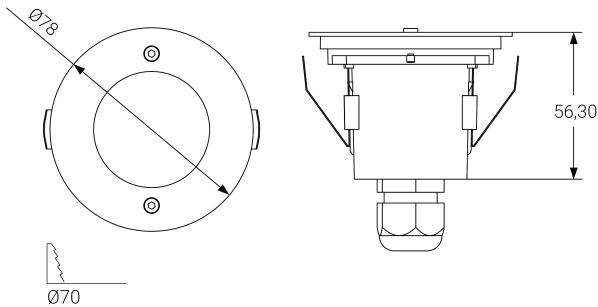

UNE 60598-2-22
230V 50/60HZ

Alumbrado de Emergencia: VIA R. Referencia: VVSID3, fabricado por Normalux. Lúmenes 195 lm. Autonomía (h) 3h. Modo de funcionamiento: Permanente - No Permanente. Tipo de instalación: Empotrable. Fuente de Luz: Led. Batería de: Ni-Cd 3.6V/1500mAh. IP: 20-65. IK: 04. Versión: DALI. Acabado: Blanco. Carcasa de: PC+ABS Autoextinguible. Voltaje: 230V 50/60Hz. Dimensiones (mm): 78 x 78 x 56 mm. Manufacturado según la normativa UNE 60598-2-22.

Dimensiones (mm):

Datos fotométricos: