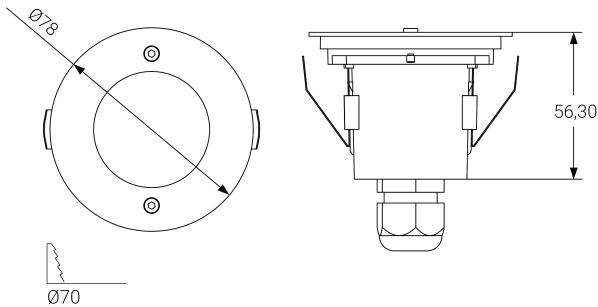

**UNE 60598-2-22**  
**230V 50/60HZ**

Alumbrado de Emergencia: VIA R. Referencia: VVSID3-R, fabricado por Normalux. Lúmenes 195 lm. Autonomía (h) 3h. Modo de funcionamiento: Permanente - No Permanente. Tipo de instalación: Empotrable. Fuente de Luz: Led. Batería de: Ni-Cd 3.6V/1500mAh. IP: 20-65. IK: 04. Versión: Inteligente Wireless. Acabado: Blanco. Carcasa de: PC+ABS Autoextinguible. Voltaje: 230V 50/60Hz. Dimensiones (mm): 78 x 78 x 56 mm. Manufacturado según la normativa UNE 60598-2-22.

Dimensiones (mm):

Datos fotométricos: