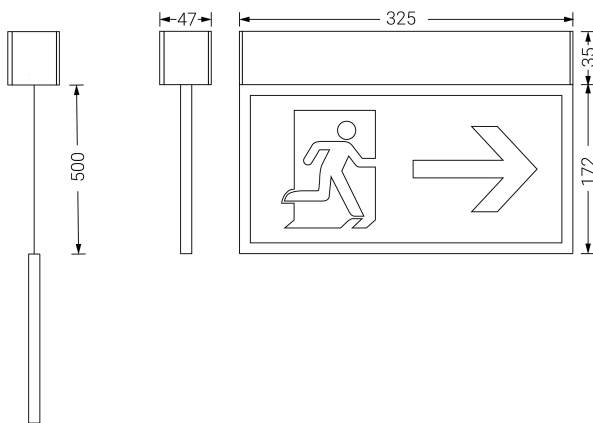

EXTRALINE

Ficha técnica

Alumbrado de Señalización

Ref. XD

**EN 60598-2.22, EN1838
230V 50/60HZ**

Alumbrado de Señalización: EXTRALINE. Referencia: XD, fabricado por Normalux. Lúmenes 100 lm. Autonomía (h) 1h. Modo de funcionamiento: Permanente - No Permanente. Tipo de instalación: Superficie. Fuente de Luz: Led. Batería de: Ni-Cd 4.8V/750mAh. IP: 20. IK: 07. Versión: Estándar. Acabado: Blanco. Carcasa de: Policarbonato. Voltaje: 230V 50/60Hz. Manufacturado según la normativa EN 60598-2.22, EN1838.

Dimensiones (mm):

Lúmenes	100 lm
Temperatura de color (K)	5700
Fuente de Luz	Led
Autonomía (h)	1h
Batería	Ni-Cd 4.8V/750mAh
Tiempo de carga	max. 24 h
Potencia (W)	3,2W
Modo de funcionamiento	Permanente - No Permanente
Clase	II
IP	20
IK	07
Temperatura de funcionamiento (°C)	5 a 35
Distancia máxima de visión según EN1838	30m

* Según normativa EN 1838

Datos fotométricos: