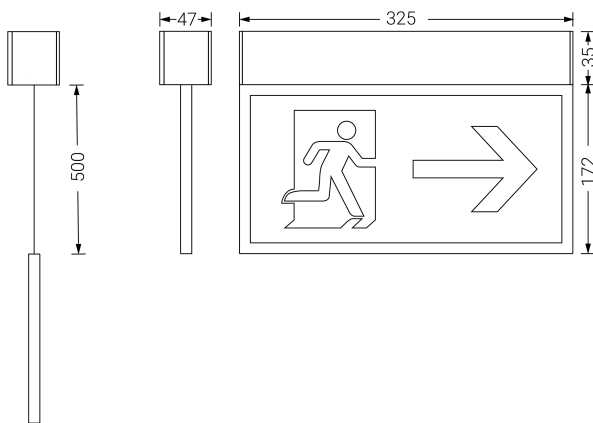

## Ficha técnica

Alumbrado de Señalización

Ref. XD-S24

**EN 60598-2.22 / EN1838  
24V DC**

Alumbrado de Señalización: EXTRALINE. Referencia: XD-S24, fabricado por Normalux. Lúmenes 100 lm. Modo de funcionamiento: Permanente - No Permanente. Tipo de instalación: Superficie. Fuente de Luz: Led. IP: 20. IK: 07. Versión: CBS (24V CC). Acabado: Blanco. Carcasa de: Policarbonato. Voltaje: 24V DC. Manufacturado según la normativa EN 60598-2.22 / EN1838.

Lúmenes	100 lm
Temperatura de color (K)	5700
Fuente de Luz	Led
Potencia (W)	2,2W
Modo de funcionamiento	Permanente - No Permanente
Clase	III
IP	20
IK	07
Temperatura de funcionamiento (°C)	-25 a 55
Distancia máxima de visión según EN1838	30m

\* Según normativa EN 1838

Dimensiones (mm):

Datos fotométricos: