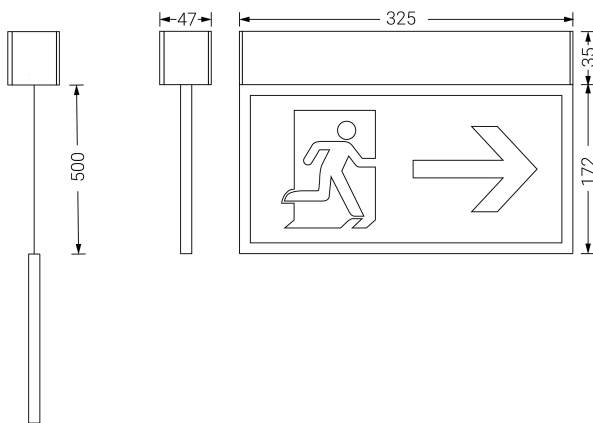

Dimensiones (mm):

Lúmenes	60 lm
Temperatura de color (K)	5700
Fuente de Luz	Led
Autonomía (h)	3h
Batería	Ni-Cd 4.8V/750mAh
Tiempo de carga	max. 24 h
Potencia (W)	3,2W
Modo de funcionamiento	Permanente - No Permanente
Clase	II
IP	20
IK	07
Temperatura de funcionamiento (°C)	5 a 35
Distancia máxima de visión según EN1838	30m

\* Según normativa EN 1838

Datos fotométricos: