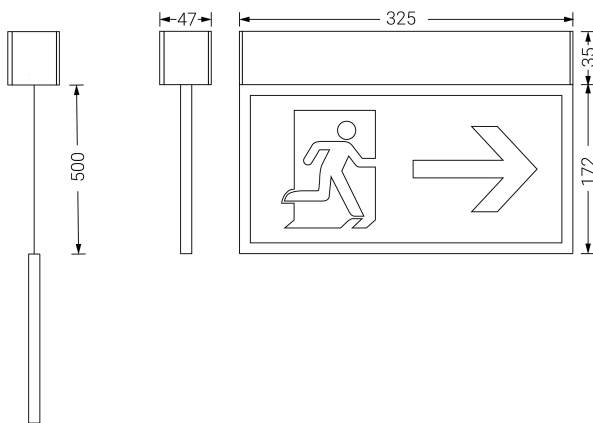

EXTRALINE

Ficha técnica

Alumbrado de Señalización

Ref. XDA

EN 60598-2.22 / EN1838
230V 50/60HZ

Alumbrado de Señalización: EXTRALINE. Referencia: XDA, fabricado por Normalux. Lúmenes 100 lm. Autonomía (h) 1h. Modo de funcionamiento: Permanente - No Permanente. Tipo de instalación: Superficie. Fuente de Luz: Led. Batería de: Ni-Cd 4.8V/750mAh. IP: 20. IK: 07. Versión: Autotest. Acabado: Blanco. Carcasa de: Policarbonato. Voltaje: 230V 50/60Hz. Manufacturado según la normativa EN 60598-2.22 / EN1838.

Dimensiones (mm):

Lúmenes	100 lm
Temperatura de color (K)	5700
Fuente de Luz	Led
Autonomía (h)	1h
Batería	Ni-Cd 4.8V/750mAh
Tiempo de carga	max. 24 h
Potencia (W)	3,2W
Modo de funcionamiento	Permanente - No Permanente
Clase	II
IP	20
IK	07
Temperatura de funcionamiento (°C)	5 a 35
Distancia máxima de visión según EN1838	30m

* Según normativa EN 1838

Datos fotométricos: