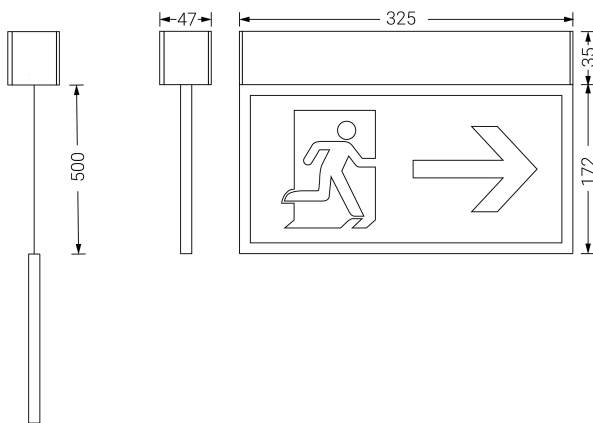

EXTRALINE

Ficha técnica

Alumbrado de Señalización

Ref. XS-4

EN 60598-2.22 / EN1838
230V 50/60HZ

Alumbrado de Señalización: EXTRALINE. Referencia: XS-4, fabricado por Normalux. Lúmenes 42 lm. Autonomía (h) 1h. Modo de funcionamiento: Permanente - No Permanente. Tipo de instalación: Superficie. Fuente de Luz: Led. Batería de: Ni-Cd 3.6V/750mAh. IP: 20. IK: 07. Versión: Estándar. Acabado: Negro. Carcasa de: Policarbonato. Voltaje: 230V 50/60Hz. Manufacturado según la normativa EN 60598-2.22 / EN1838.

Dimensiones (mm):

Lúmenes	42 lm
Temperatura de color (K)	5700
Fuente de Luz	Led
Autonomía (h)	1h
Batería	Ni-Cd 3.6V/750mAh
Tiempo de carga	max. 24 h
Potencia (W)	2,6W
Modo de funcionamiento	Permanente - No Permanente
Clase	II
IP	20
IK	07
Temperatura de funcionamiento (°C)	5 a 35
Distancia máxima de visión según EN1838	30m

* Según normativa EN 1838