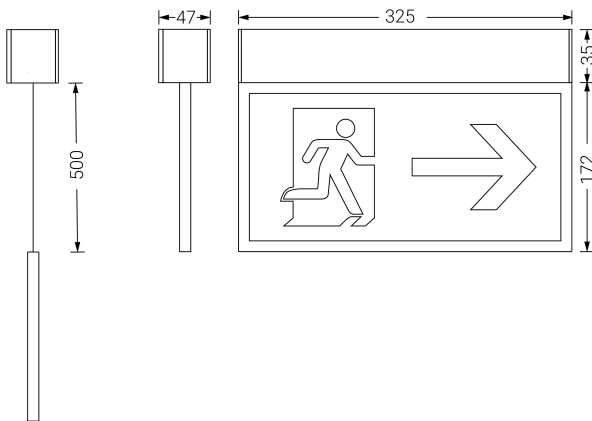

EXTRALINE

Ficha técnica

Alumbrado de Señalización

Ref. XSA

EN 60598-2.22 / EN1838
230V 50/60HZ

Alumbrado de Señalización: EXTRALINE. Referencia: XSA, fabricado por Normalux. Lúmenes 42 lm. Autonomía (h) 1h. Modo de funcionamiento: Permanente - No Permanente. Tipo de instalación: Superficie. Fuente de Luz: Led. Batería de: Ni-Cd 3.6V/750mAh. IP: 20. IK: 07. Versión: Autotest. Acabado: Blanco. Carcasa de: Policarbonato. Voltaje: 230V 50/60Hz. Manufacturado según la normativa EN 60598-2.22 / EN1838.

Dimensiones (mm):

Lúmenes	42 lm
Temperatura de color (K)	5700
Fuente de Luz	Led
Autonomía (h)	1h
Batería	Ni-Cd 3.6V/750mAh
Tiempo de carga	max. 24 h
Potencia (W)	2,6W
Modo de funcionamiento	Permanente - No Permanente
Clase	II
IP	20
IK	07
Temperatura de funcionamiento (°C)	5 a 35
Distancia máxima de visión según EN1838	30m

* Según normativa EN 1838