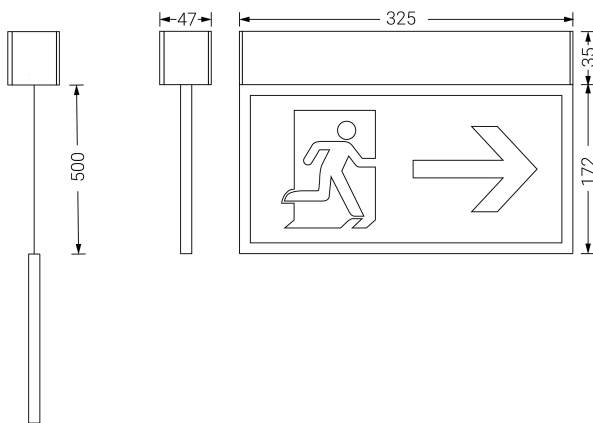

EXTRALINE

Ficha técnica

Alumbrado de Señalización

Ref. XSID

EN 60598-2.22 / EN1838
230V 50/60HZ

Alumbrado de Señalización: EXTRALINE. Referencia: XSID, fabricado por Normalux. Lúmenes 42 lm. Autonomía (h) 1h. Modo de funcionamiento: Permanente - No Permanente. Tipo de instalación: Superficie. Fuente de Luz: Led. Batería de: Ni-Cd 3.6V/750mAh. IP: 20. IK: 07. Versión: DALI. Acabado: Blanco. Carcasa de: Policarbonato. Voltaje: 230V 50/60Hz. Manufacturado según la normativa EN 60598-2.22 / EN1838.

Dimensiones (mm):

Lúmenes	42 lm
Temperatura de color (K)	5700
Fuente de Luz	Led
Autonomía (h)	1h
Batería	Ni-Cd 3.6V/750mAh
Tiempo de carga	max. 24 h
Potencia (W)	2,6W
Modo de funcionamiento	Permanente - No Permanente
Clase	II
IP	20
IK	07
Temperatura de funcionamiento (°C)	5 a 35
Distancia máxima de visión según EN1838	30m

* Según normativa EN 1838