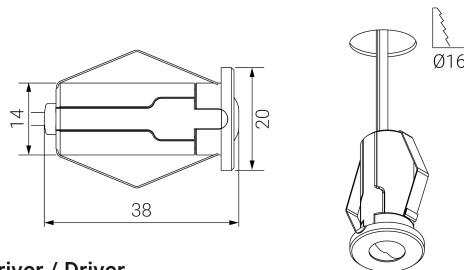

UNE 60598-2-22
230V 50/60HZ

Alumbrado de Emergencia: ZIP. Referencia: ZA-100L, fabricado por Normalux. Lúmenes 95 lm. Autonomía (h) 1h. Modo de funcionamiento: No permanente. Tipo de instalación: Empotrable. Fuente de Luz: Led. Batería de: Ni-Cd 3.6V/300mAh. IP: 20-54. IK: 03. Versión: Autotest. Acabado: Blanco. Carcasa de: . Voltaje: 230V 50/60Hz. Dimensiones (mm): 20 x 20 x 38 mm. Manufacturado según la normativa UNE 60598-2-22.

Dimensiones (mm):

Driver / Driver

Datos fotométricos: