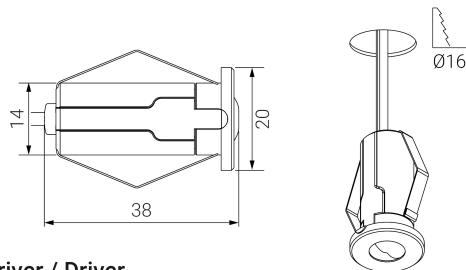

Alumbrado de Emergencia

Ref. ZA-100L

UNE 60598-2-22
230V 50/60HZ

Alumbrado de Emergencia: ZIP. Referencia: ZA-100L, fabricado por Normalux. Lúmenes 95 lm. Autonomía (h) 1h. Modo de funcionamiento: No permanente. Tipo de instalación: Empotrable. Fuente de Luz: Led. Batería de: Ni-Cd 3.6V/300mAh. IP: 20-54. IK: 03. Versión: Autotest. Acabado: Blanco. Carcasa de: . Voltaje: 230V 50/60Hz. Dimensiones (mm): 20 x 20 x 38 mm. Manufacturado según la normativa UNE 60598-2-22.

Dimensiones (mm):

Driver / Driver

Datos fotométricos: