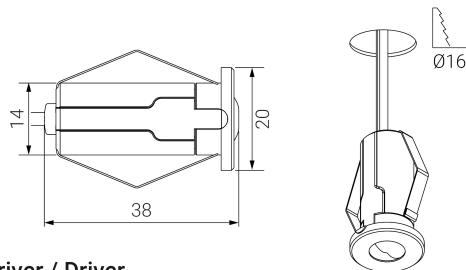

UNE 60598-2-22
230V 50/60HZ

Alumbrado de Emergencia: ZIP. Referencia: ZA-200L, fabricado por Normalux. Lúmenes 210 lm. Autonomía (h) 1h. Modo de funcionamiento: No permanente. Tipo de instalación: Empotrable. Fuente de Luz: Led. Batería de: Ni-Cd 3.6V/750mAh. IP: 20-54. IK: 03. Versión: Autotest. Acabado: Blanco. Carcasa de: . Voltaje: 230V 50/60Hz. Dimensiones (mm): 20 x 20 x 38 mm. Manufacturado según la normativa UNE 60598-2-22.

Dimensiones (mm):

Driver / Driver

Datos fotométricos: