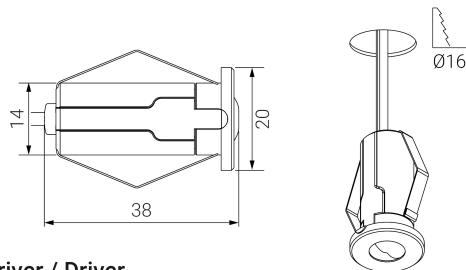

**UNE 60598-2-22**  
**230V 50/60HZ**

Alumbrado de Emergencia: ZIP. Referencia: ZA-200L, fabricado por Normalux. Lúmenes 210 lm. Autonomía (h) 1h. Modo de funcionamiento: No permanente. Tipo de instalación: Empotrable. Fuente de Luz: Led. Batería de: Ni-Cd 3.6V/750mAh. IP: 20-54. IK: 03. Versión: Autotest. Acabado: Blanco. Carcasa de: . Voltaje: 230V 50/60Hz. Dimensiones (mm): 20 x 20 x 38 mm. Manufacturado según la normativa UNE 60598-2-22.

Dimensiones (mm):

Driver / Driver

Datos fotométricos:

Parque tecnológico de Asturias. Calle Ablanal 1, 33428 Llanera (Asturias), Spain  
T. +34 985 267 100 F. +34 985 266 992  
normagrup@normagrup.com  
www.normalux.com