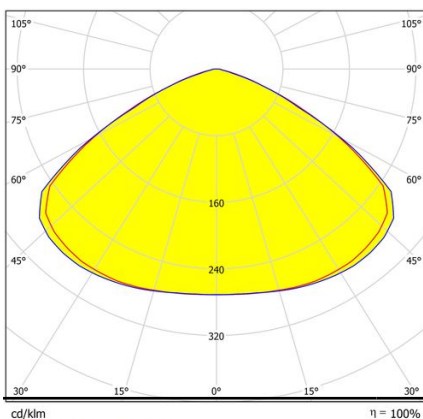

Dimensiones (mm):

Driver / Driver

Datos fotométricos:

Parque tecnológico de Asturias. Calle Ablanal 1, 33428 Llanera (Asturias), Spain  
T. +34 985 267 100 F. +34 985 266 992  
normagrup@normagrup.com  
www.normalux.com