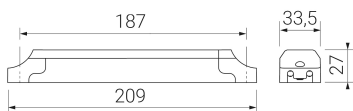

UNE 60598-2-22
230V 50/60HZ

Alumbrado de Emergencia: ZIP. Referencia: ZA-200L, fabricado por Normalux. Lúmenes 210 lm. Autonomía (h) 1h. Modo de funcionamiento: No permanente. Tipo de instalación: Empotrable. Fuente de Luz: Led. Batería de: Ni-Cd 3.6V/750mAh. IP: 20-54. IK: 03. Versión: Autotest. Acabado: Blanco. Carcasa de: . Voltaje: 230V 50/60Hz. Dimensiones (mm): 20 x 20 x 38 mm. Manufacturado según la normativa UNE 60598-2-22.

Lúmenes	210 lm
Temperatura de color (K)	4000
Fuente de Luz	Led
Autonomía (h)	1h
Batería	Ni-Cd 3.6V/750mAh
Tiempo de carga	max. 24 h
Potencia (W)	0,7W
Modo de funcionamiento	No permanente
Clase	II
IP	20-54
IK	03
Temperatura de funcionamiento (°C)	5 a 35

Dimensiones (mm):

Driver / Driver

Datos fotométricos:

Parque tecnológico de Asturias. Calle Ablanal 1, 33428 Llanera (Asturias), Spain
T. +34 985 267 100 F. +34 985 266 992
normagrup@normagrup.com
www.normalux.com