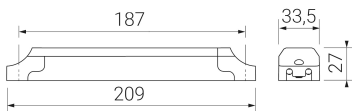

UNE 60598-2-22
230V 50/60HZ

Alumbrado de Emergencia: ZIP. Referencia: ZA-300L, fabricado por Normalux. Lúmenes 340 lm. Autonomía (h) 1h. Modo de funcionamiento: No permanente. Tipo de instalación: Empotrable. Fuente de Luz: Led. Batería de: Ni-Mh 3.6V/1500mAh. IP: 20-54. IK: 03. Versión: Autotest. Acabado: Blanco. Carcasa de: . Voltaje: 230V 50/60Hz. Dimensiones (mm): 20 x 20 x 38 mm. Manufacturado según la normativa UNE 60598-2-22.

Dimensiones (mm):

Driver / Driver

Datos fotométricos: