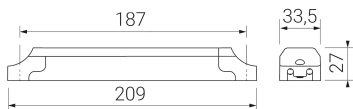

UNE 60598-2-22
230V 50/60HZ

Alumbrado de Emergencia: ZIP. Referencia: ZA-300L, fabricado por Normalux. Lúmenes 340 lm. Autonomía (h) 1h. Modo de funcionamiento: No permanente. Tipo de instalación: Empotrable. Fuente de Luz: Led. Batería de: Ni-Mh 3.6V/1500mAh. IP: 20-54. IK: 03. Versión: Autotest. Acabado: Blanco. Carcasa de: . Voltaje: 230V 50/60Hz. Dimensiones (mm): 20 x 20 x 38 mm. Manufacturado según la normativa UNE 60598-2-22.

Dimensiones (mm):

Driver / Driver

Datos fotométricos:

cd/klm $\eta = 100\%$