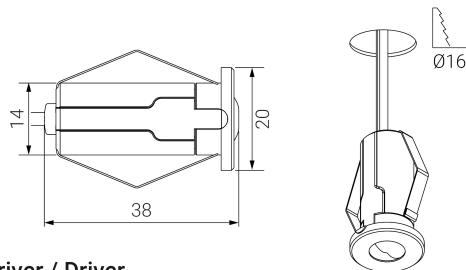

UNE 60598-2-22
230V 50/60HZ

Alumbrado de Emergencia: ZIP. Referencia: ZA-300L, fabricado por Normalux. Lúmenes 340 lm. Autonomía (h) 1h. Modo de funcionamiento: No permanente. Tipo de instalación: Empotrable. Fuente de Luz: Led. Batería de: Ni-Mh 3.6V/1500mAh. IP: 20-54. IK: 03. Versión: Autotest. Acabado: Blanco. Carcasa de: . Voltaje: 230V 50/60Hz. Dimensiones (mm): 20 x 20 x 38 mm. Manufacturado según la normativa UNE 60598-2-22.

Dimensiones (mm):

Driver / Driver

Datos fotométricos: