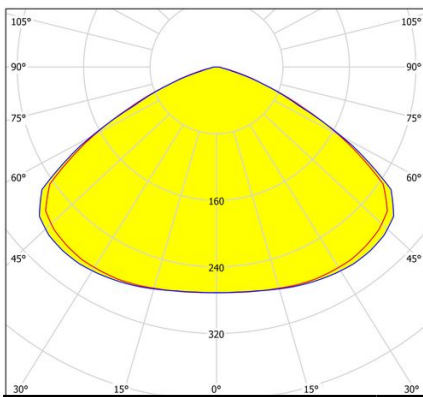

Dimensiones (mm):

Driver / Driver

Datos fotométricos:

cd/klm $\eta = 100\%$