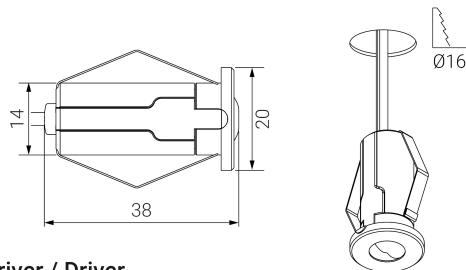

UNE 60598-2-22
230V 50/60HZ

Alumbrado de Emergencia: ZIP. Referencia: ZA-300L, fabricado por Normalux. Lúmenes 340 lm. Autonomía (h) 1h. Modo de funcionamiento: No permanente. Tipo de instalación: Empotrable. Fuente de Luz: Led. Batería de: Ni-Mh 3.6V/1500mAh. IP: 20-54. IK: 03. Versión: Autotest. Acabado: Blanco. Carcasa de: . Voltaje: 230V 50/60Hz. Dimensiones (mm): 20 x 20 x 38 mm. Manufacturado según la normativa UNE 60598-2-22.

Dimensiones (mm):

Driver / Driver

Datos fotométricos:

cd/klm $\eta = 100\%$