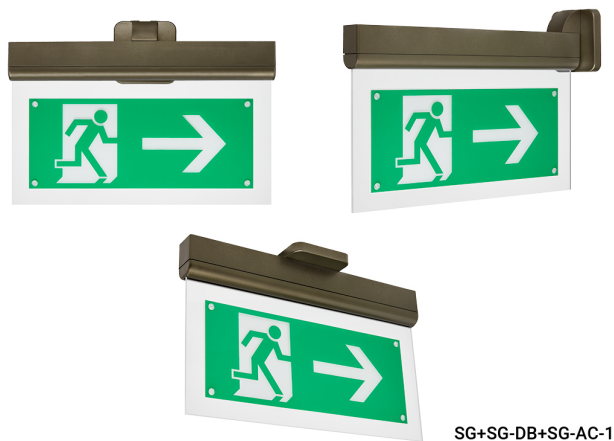

Suporte de fixação à parede

Acessório
Ref. SG-AC-1

Acessório: Suporte de fixação à parede Ref SG-AC-1 equipamento de série compatível SIGNAL. Feito em PC + ABS auto-extinguível. Cor: Antracite

Dimensões (mm):

Montaje paralelo a pared
Parallel to the wall

Montaje perpendicular a pared
Perpendicular to the wall

Montaje fijación a techo
Ceiling fixation