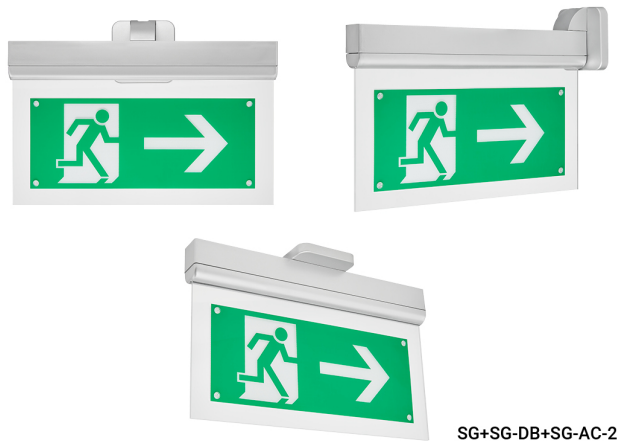

Suporte de fixação à parede

Acessório
Ref. SG-AC-2

Acessório: Suporte de fixação à parede Ref SG-AC-2 equipamento de série compatível SIGNAL. Feito em PC + ABS auto-extinguível. Cor: Alumínio

Dimensões (mm):

Montaje paralelo a pared
Parallel to the wall

Montaje perpendicular a pared
Perpendicular to the wall

Montaje fijación a techo
Ceiling fixation