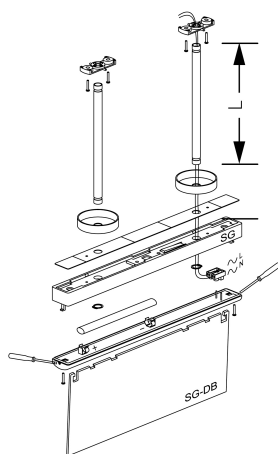

Kit de suspensão

Acessório
Ref. SGKS-100-1

Acessório: Kit de suspensão Ref SGKS-100-1 equipamento de série compatível SIGNAL. Feito em PC + ABS auto-extinguível. Cor: Antracite

Dimensões (mm):

	L (mm)
SGKS-C	100
SGKS-30	300
SGKS-100	1.000