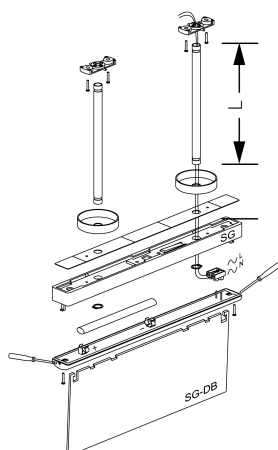

Kit de suspensão

Acessório
Ref. SGKS-30-1

Acessório: Kit de suspensão Ref SGKS-30-1 equipamento de série compatível SIGNAL. Feito em PC + ABS auto-extinguível. Cor: Antracite

Dimensões (mm):

	L (mm)
SGKS-C	100
SGKS-30	300
SGKS-100	1.000