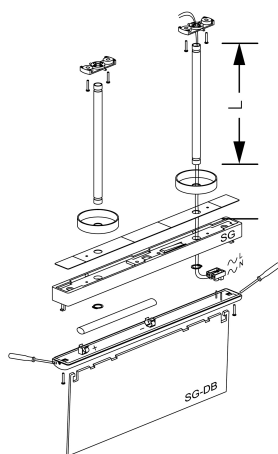

Kit de suspensão

Acessório
Ref. SGKS-30-2

Acessório: Kit de suspensão Ref SGKS-30-2 equipamento de série compatível SIGNAL. Feito em PC + ABS auto-extinguível. Cor: Alumínio

Dimensões (mm):

	L (mm)
SGKS-C	100
SGKS-30	300
SGKS-100	1.000