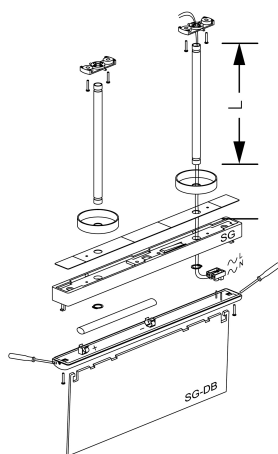

### Kit de suspensão

Acessório  
Ref. SGKS-C-2

Acessório: Kit de suspensão Ref SGKS-C-2 equipamento de série compatível SIGNAL. Feito em PC + ABS auto-extinguível. Cor: Alumínio

Dimensões (mm):

	L (mm)
SGKS-C	100
SGKS-30	300
SGKS-100	1.000