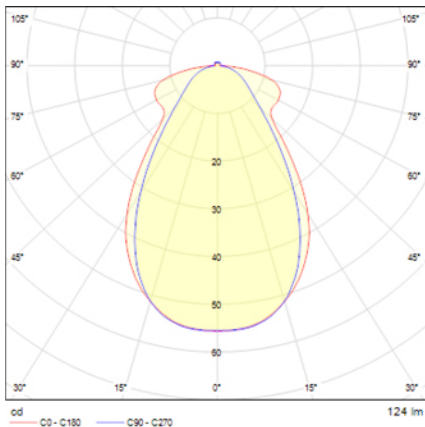

EXTRALINE

Ficha técnica

Alumbrado de Señalización

Ref. XD-S

EN 60598-2.22 / EN1838
230V 50/60HZ

Alumbrado de Señalización: EXTRALINE. Referencia: XD-S, fabricado por Normalux. Lúmenes: 100 lm. Autonomía (h): CBS h. Modo de funcionamiento: Permanente. Tipo de instalación: Superficie. Fuente de Luz: Led. IP: 20. IK: 07. Versión: CBS (230V CA). Acabado: Blanco. Carcasa de: Policarbonato. Voltaje: 230V 50/60Hz. Manufacturado según la normativa EN 60598-2.22 / EN1838.

Lúmenes	100 lm
Temperatura de color (K)	5700
Fuente de Luz	Led
Potencia (W)	2,8W
Modo de funcionamiento	Permanente
Clase	II
IP	20
IK	07
Distancia máxima de visión según EN1838	30m

* Según normativa EN 1838

Datos fotométricos:

Dimensiones (mm):