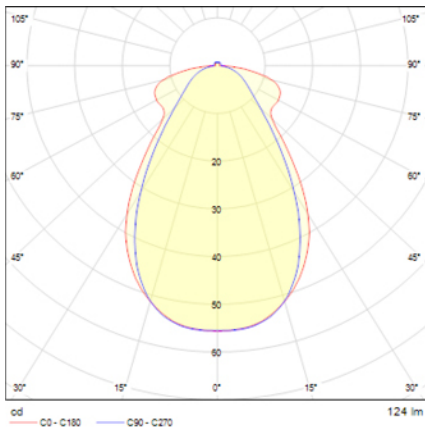

EXTRALINE

Ficha técnica

Alumbrado de Señalización

Ref. XD-S24

**EN 60598-2.22 / EN1838
24 VDC**

Alumbrado de Señalización: EXTRALINE. Referencia: XD-S24, fabricado por Normalux. Lúmenes: 100 lm. Autonomía (h): CBS h. Modo de funcionamiento: Permanente. Tipo de instalación: Superficie. Fuente de Luz: Led. IP: 20. IK: 07. Versión: CBS (24V CC). Acabado: Blanco. Carcasa de: Policarbonato. Voltaje: 24 Vdc. Manufacturado según la normativa EN 60598-2.22 / EN1838.

Lúmenes	100 lm
Temperatura de color (K)	5700
Fuente de Luz	Led
Potencia (W)	2,2W
Modo de funcionamiento	Permanente
Clase	III
IP	20
IK	07
Distancia máxima de visión según EN1838	30m

* Según normativa EN 1838

Datos fotométricos:

Dimensiones (mm):