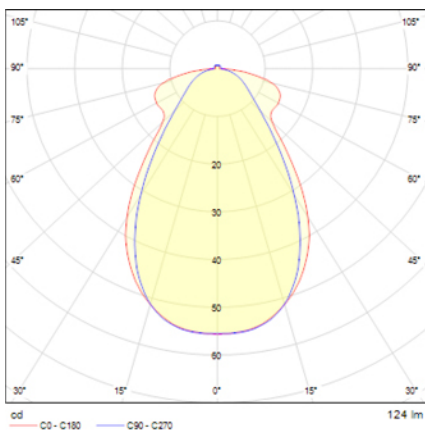

EXTRALINE

Ficha técnica

Alumbrado de Señalización

Ref. XD3

EN 60598-2.22 / EN1838
230V 50/60HZ

Alumbrado de Señalización: EXTRALINE. Referencia: XD3, fabricado por Normalux. Lúmenes: 60 lm. Autonomía (h): 3 h. Modo de funcionamiento: Permanente - No Permanente. Tipo de instalación: Superficie. Fuente de Luz: Led. Batería de: Ni-Cd 4,8V/750mAh. IP: 20. IK: 07. Versión: Estándar. Acabado: Blanco. Carcasa de: Policarbonato. Voltaje: 230V 50/60Hz. Manufacturado según la normativa EN 60598-2.22 / EN1838.

Lúmenes	60 lm
Temperatura de color (K)	5700
Fuente de Luz	Led
Autonomía (h)	3h
Batería	Ni-Cd 4,8V/750mAh
Potencia (W)	3,2W
Modo de funcionamiento	Permanente - No Permanente
Clase	II
IP	20
IK	07
Distancia máxima de visión según EN1838	30m

* Según normativa EN 1838

Datos fotométricos:

Dimensiones (mm):