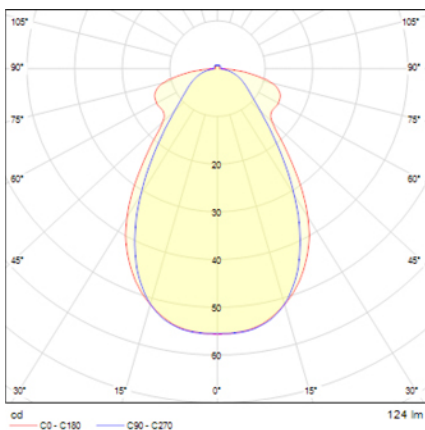

EXTRALINE

Ficha técnica

Alumbrado de Señalización
Ref. XDI-S24

EN 60598-2.22 / EN1838
24 VDC

Alumbrado de Señalización: EXTRALINE. Referencia: XDI-S24, fabricado por Normalux. Lúmenes: 100 lm. Autonomía (h): CBS h. Modo de funcionamiento: Permanente. Tipo de instalación: Superficie. Fuente de Luz: Led. IP: 20. IK: 07. Versión: CBS (24V CC). Acabado: Blanco. Carcasa de: Policarbonato. Voltaje: 24 Vdc. Manufacturado según la normativa EN 60598-2.22 / EN1838.

Lúmenes	100 lm
Temperatura de color (K)	5700
Fuente de Luz	Led
Potencia (W)	2,4W
Modo de funcionamiento	Permanente
Clase	III
IP	20
IK	07
Distancia máxima de visión según EN1838	30m

* Según normativa EN 1838

Datos fotométricos:

Dimensiones (mm):