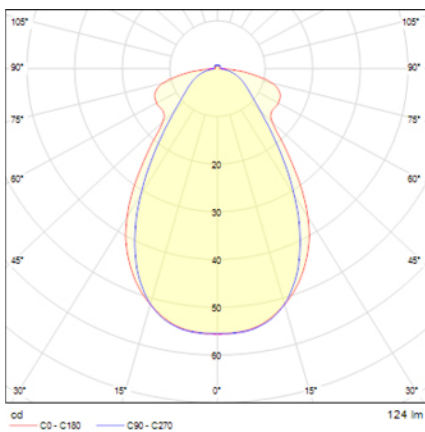

Lúmenes	100 lm
Temperatura de color (K)	5700
Fuente de Luz	Led
Autonomía (h)	1h
Batería	Ni-Cd 4,8V/750mAh
Potencia (W)	3,2W
Modo de funcionamiento	Permanente - No Permanente
Clase	II
IP	20
IK	07
Distancia máxima de visión según EN1838	30m

* Según normativa EN 1838

Datos fotométricos:

Dimensiones (mm):