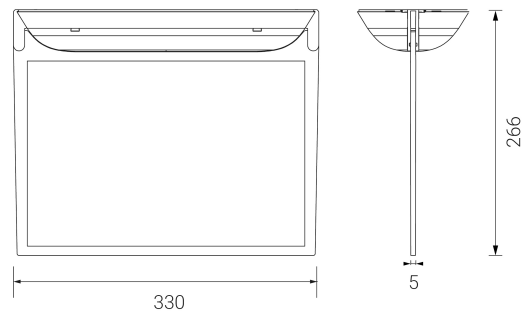

DUNNA

Accessorio / Accessory

Sede central / Headquarters
Normagrup Technology S.A.

Parque Tecnológico de Asturias, C/Ablanal nº 1,
33428 Llanera (Asturias). España / Spain
normagrup@normagrup.com
normagrup.com

Normagrup UK Unit 5 Ninian Park, Ninian Way, Tame
Valley, Tamworth. B77 5ES / **Normagrup Netherlands**
Korte Huifakkerstraat 18. 4815 PS Breda, The Netherlands /
Normagrup Portugal Rua da Imprensa N. 2D. 3200-149 Lousã
(Portugal) / **Normagrup Iluminación de México SA de CV**
Av. Ignacio Comonfort 239. Col. Sta Ana Tlapaltitlán Toluca, Estado
de México. C.P.: 50160 México. Tel. 72.29.17.88.30