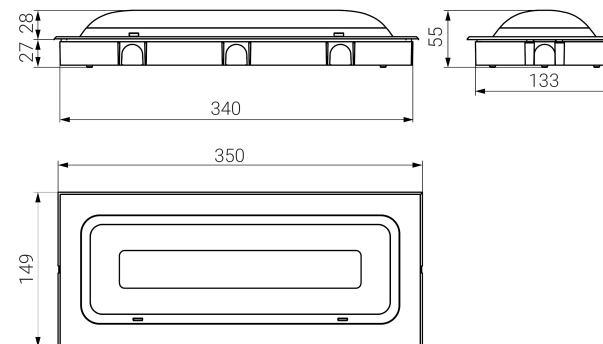

Normagrup UK Unit 5 Ninian Park. Ninian Way, Tame Valley. Tamworth. B77 5ES / **Normagrup Netherlands** Korte Huifakkerstraat 18. 4815 PS Breda, The Netherlands / **Normagrup Portugal** Rua da Imprensa N. 2D. 3200-149 Lousã (Portugal) / **Normagrup Iluminación de México SA de CV** Av. Ignacio Comonfort 239. Col. Sta Ana Tlalpaltitlán Toluca, Estado de México. C.P.: 50160 México. Tel. 72.29.17.88.30