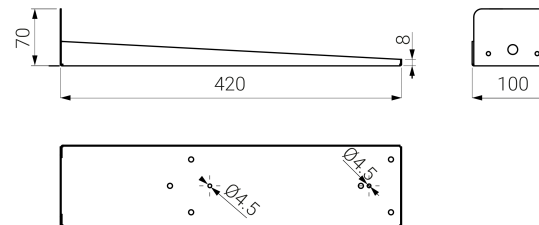

Normagrup UK Unit 5 Ninian Park, Ninian Way, Tame Valley, Tamworth. B77 5ES / **Normagrup Netherlands** Korte Huifakkerstraat 18. 4815 PS Breda, The Netherlands / **Normagrup Portugal** Rua da Imprensa N. 2D. 3200-149 Lousã (Portugal) / **Normagrup Iluminación de México SA de CV** Av. Ignacio Comonfort 239. Col. Sta Ana Tlapaltitlán Toluca, Estado de México. C.P.: 50160 México. Tel. 72.29.17.88.30