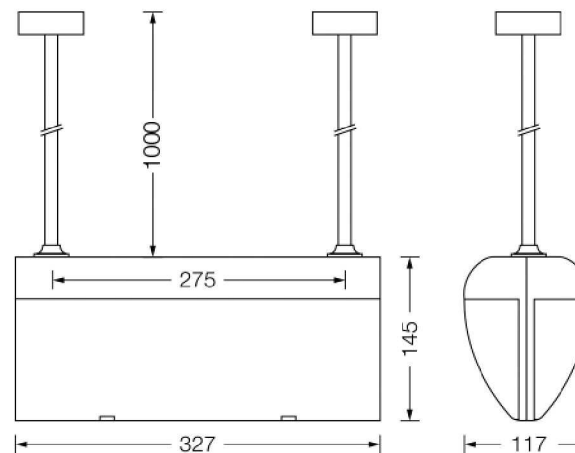

NORMALUX

VKS-100

Accesorio / Accessory

Sede central / Headquarters
Normagrup Technology S.A.

Parque Tecnológico de Asturias. C/Ablanal nº 1,
33428 Llanera (Asturias). España / Spain
normagrup@normagrup.com
normagrup.com

Normagrup UK Unit 5 Ninian Park, Ninian Way, Tame
Valley, Tamworth. B77 5ES / **Normagrup Netherlands**
Korte Huifakkerstraat 18. 4815 PS Breda, The Netherlands /
Normagrup Portugal Rua da Imprensa N. 2D. 3200-149 Lousã
(Portugal) / **Normagrup México** Bradley 106, Col. Anzures,
Ciudad de México. C.P.: 11590