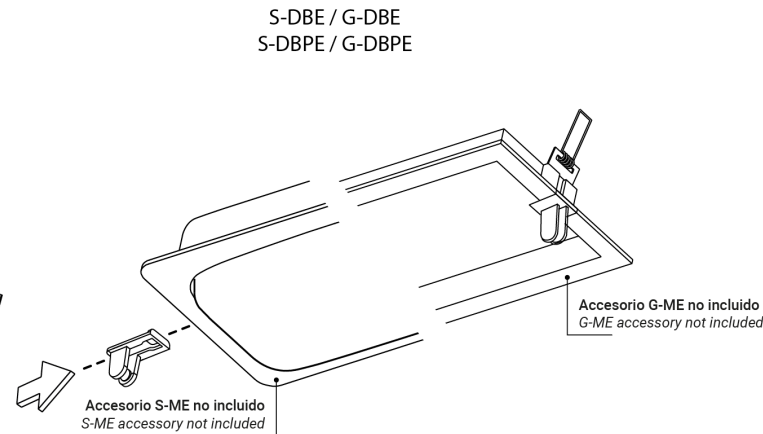

Banderola

Accessorio / Accessory

Sede central / Headquarters
Normagrup Technology S.A.
Parque Tecnológico de Asturias, C/Ablanal nº 1,
33428 Llanera (Asturias). España / Spain
normagrup@normagrup.com
normagrup.com

Normagrup UK Unit 5 Ninian Park, Ninian Way, Tame Valley, Tamworth. B77 5ES / **Normagrup Netherlands** Korte Huifakkerstraat 18. 4815 PS Breda, The Netherlands / **Normagrup Portugal** Rua da Imprensa N. 2D. 3200-149 Lousã (Portugal) / **Normagrup Iluminación de México SA de CV** Av. Ignacio Comonfort 239. Col. Sta Ana Tlalpatitlán Toluca, Estado de México. C.P.: 50160 México. Tel. 72.29.17.88.30

Este aparato cumple con los requisitos adicionales para los locales de pública concurrencia en España

This device complies with all the additional requirements to be installed in public buildings.

1

1

2