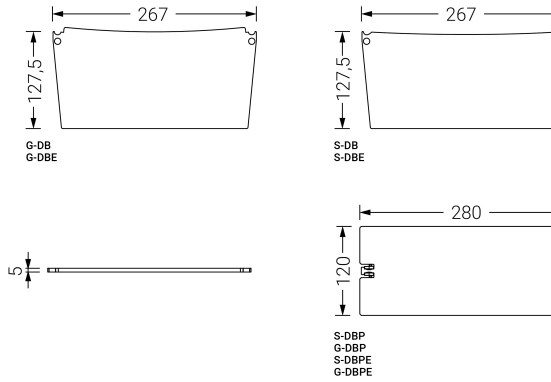

Banderola

Accessorio / Accessory

Sede central / Headquarters
Normagrup Technology S.A.
Parque Tecnológico de Asturias, C/Ablanal nº 1,
33428 Llanera (Asturias). España / Spain
normagrup@normagrup.com
normagrup.com

Normagrup UK Unit 5 Ninian Park, Ninian Way, Tame Valley, Tamworth. B77 5ES / **Normagrup Netherlands** Korte Huifakkerstraat 18. 4815 PS Breda, The Netherlands / **Normagrup Portugal** Rua da Imprensa N. 2D. 3200-149 Lousã (Portugal) / **Normagrup Iluminación de México SA de CV** Av. Ignacio Comonfort 239. Col. Sta Ana Tlalpatitlán Toluca, Estado de México. C.P.: 50160 México. Tel. 72.29.17.88.30

Este aparato cumple con los requisitos adicionales para los locales de pública concurrencia en España

This device complies with all the additional requirements to be installed in public buildings.