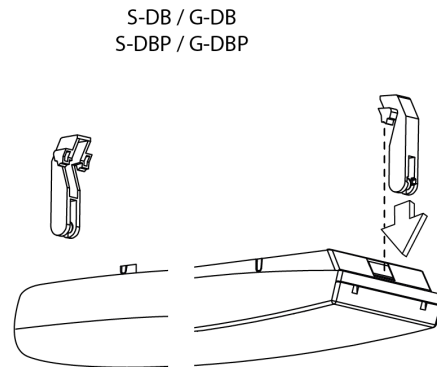

Banderola

Accessorio / Accessory

Sede central / Headquarters
Normagrup Technology S.A.
Parque Tecnológico de Asturias, C/Ablanal nº 1,
33428 Llanera (Asturias). España / Spain
normagrup@normagrup.com
normagrup.com

Normagrup UK Unit 5 Ninian Park, Ninian Way, Tame Valley, Tamworth. B77 5ES / **Normagrup Netherlands** Korte Huifakkerstraat 18. 4815 PS Breda, The Netherlands / **Normagrup Portugal** Rua da Imprensa N. 2D. 3200-149 Lousã (Portugal) / **Normagrup Iluminación de México SA de CV** Av. Ignacio Comonfort 239. Col. Sta Ana Tlalpatitlán Toluca, Estado de México. C.P.: 50160 México. Tel. 72.29.17.88.30

Este aparato cumple con los requisitos adicionales para los locales de pública concurrencia en España

This device complies with all the additional requirements to be installed in public buildings.

1

1

2