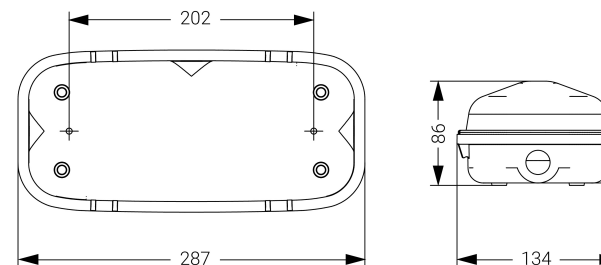

Estanca

Accessorio / Accessory

Sede central / Headquarters
Normagrup Technology S.A.

Parque Tecnológico de Asturias, C/Ablanal nº 1,
33428 Llanera (Asturias). España / Spain
normagrup@normagrup.com
normagrup.com

Normagrup UK Unit 5 Ninian Park, Ninian Way, Tame Valley, Tamworth. B77 5ES / **Normagrup Netherlands** Korte Huifakkerstraat 18. 4815 PS Breda, The Netherlands / **Normagrup Portugal** Rua da Imprensa N. 2D. 3200-149 Lousã (Portugal) / **Normagrup Iluminación de México SA de CV** Av. Ignacio Comonfort 239. Col. Sta Ana Tlapaltitlán Toluca, Estado de México. C.P.: 50160 México. Tel. 72.29.17.88.30