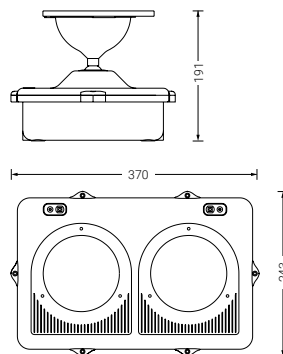

NORMALUX Dopplo

Los equipos de emergencia DOPPLO están ideados para cubrir grandes superficies de espacio con requisitos estéticos. Constituidos con envolventes de Policarbonato, cuentan con un amplio rango lumínico que los convierten en equipos versátiles para grandes y medianos espacios (grandes Hall, pabellones, polideportivos, etc.).