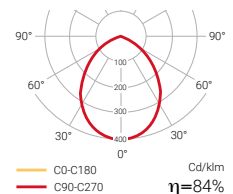

NORMALUX Dopplo

Los equipos de emergencia DOPPLO están ideados para cubrir grandes superficies de espacio con requisitos estéticos. Constituidos con envolventes de Policarbonato, cuentan con un amplio rango lumínico que los convierten en equipos versátiles para grandes y medianos espacios (grandes Hall, pabellones, polideportivos, etc.).